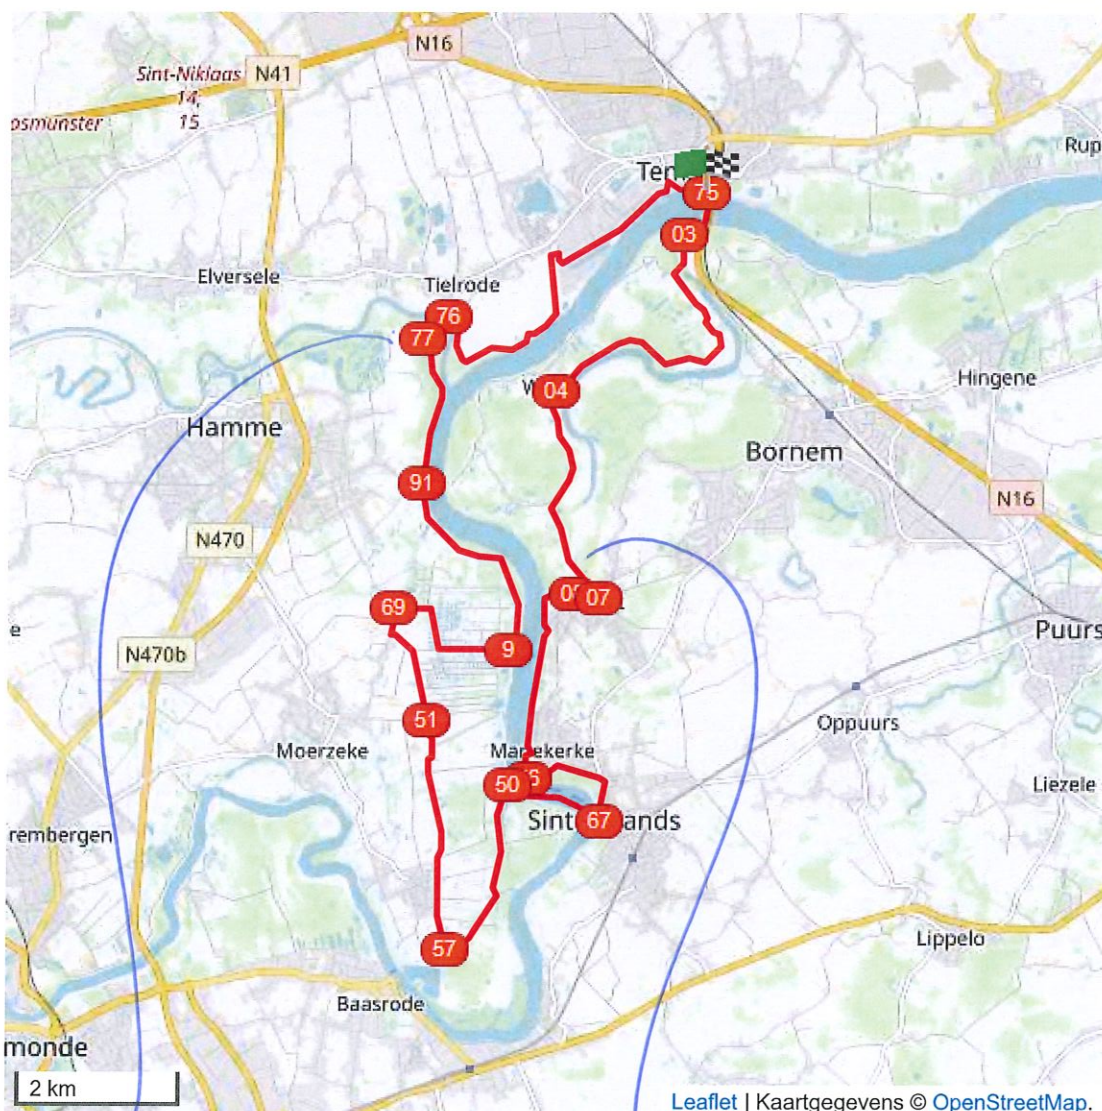

fietsnet

75 0.0

03 0.6

03 0.8

03 1.0

04 4.9

04 5.1

07 7.8

07 7.9

08 8.3

76 11.0

67 12.5

50 13.4

50 13.8

57 16.1

51 18.9

69 20.2

69 20.5

9 22.3

91 25.1

77 26.9

76 27.5

75 32.5

Voor deze route stop je volgende kaarten in je fietstas:

Uitgegeven door Toerisme Oost-Vlaanderen

- [Waasland](#)
- [Scheldeland](#)

Deze fietsnetwerken werden gerealiseerd door Toerisme Oost-Vlaanderen vzw. Meer informatie over de fietsnetwerken en over wat onderweg te zien en te doen is, kan men vinden op www.tov.be. TOV raadt de fietser aan de fietsnetwerkkarta mee te nemen als je gaat fietsen. De fietsnetwerkkarta kan worden aangekocht via www.Tov.be of in diensten voor toerisme en een aantal boekhandels.

Uitgegeven door Toerisme Provincie Antwerpen

- [Kempen](#)

Deze fietsnetwerken werden gerealiseerd door Toerisme Provincie Antwerpen. De vermelding van de straatnamen maakt de papierkaarten nog gebruiksvriendelijker.

STOP 2
Bunt.

STOP 1.
t Scheldezicht
Benedenstraat 97
2880 Bornem